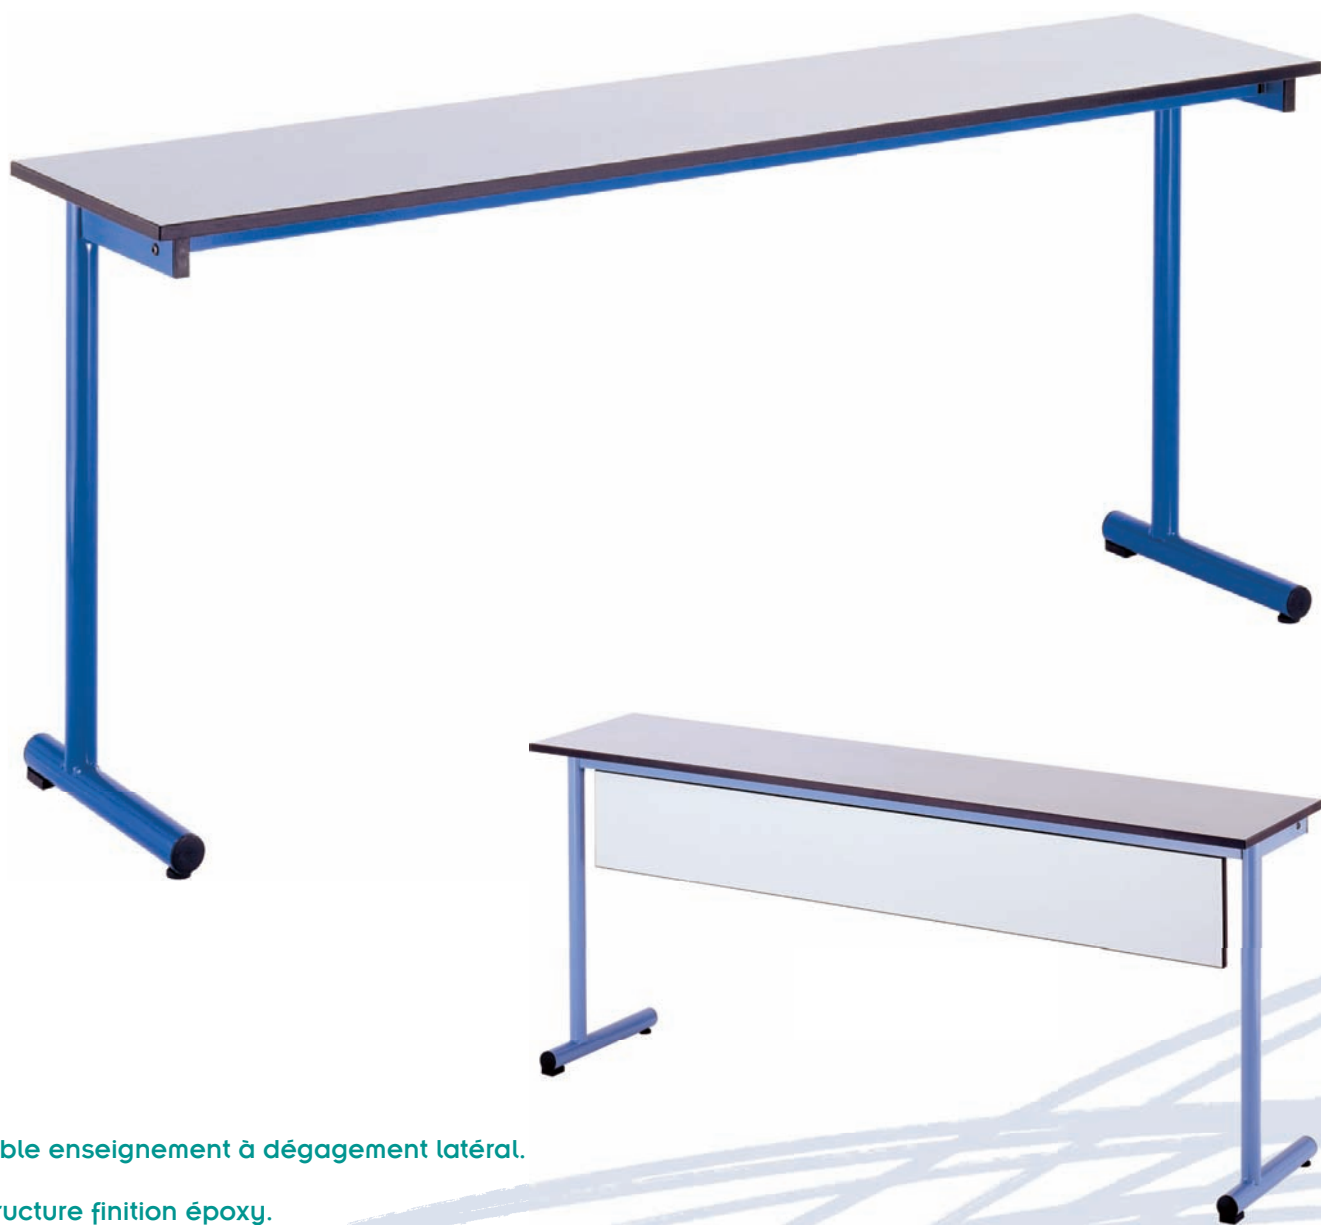

Indie

INDIE

Table enseignement à dégagement latéral.

Structure finition époxy.

Plateau mélaminé 19mm, chants PVC.

Versions:	INDIE
Dimensions:	1800 x 400 x 760
(L.P.H.) mm	2200 x 400 x 760

Tél: 03.25.70.22.10
Mail: mobiliergoz@wanadoo.fr

la référence du mobilier de collectivité