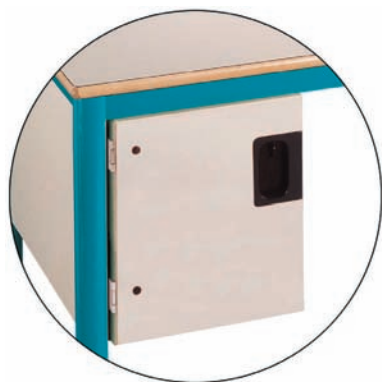

Accessoires Chaire de Prof

CHAIRE DE PROF

Caisson une porte, se monte à gauche de l'utilisateur uniquement

Tiroir avec fermeture à clé

Caisson deux tiroirs

Tablette repose sac rabattable

Caisson un tiroir pour dossier suspendu

Plateau mélaminé 19 mm - chants PVC.

Coloris : seringa, gris étain, hêtre naturel.

Versions:	Caisson une porte	Caisson un tiroir	Caisson 2 tiroirs	Caisson un tiroir	Tablette repose sac
Dimensions: (L.P.H.) mm	320 x 582 x 388	320 x 582 x 215	320 x 582 x 388	320 x 582 x 388	510 x 200
Spécificité:		fermeture à clé		tiroir pour dossier suspendu	rabattable