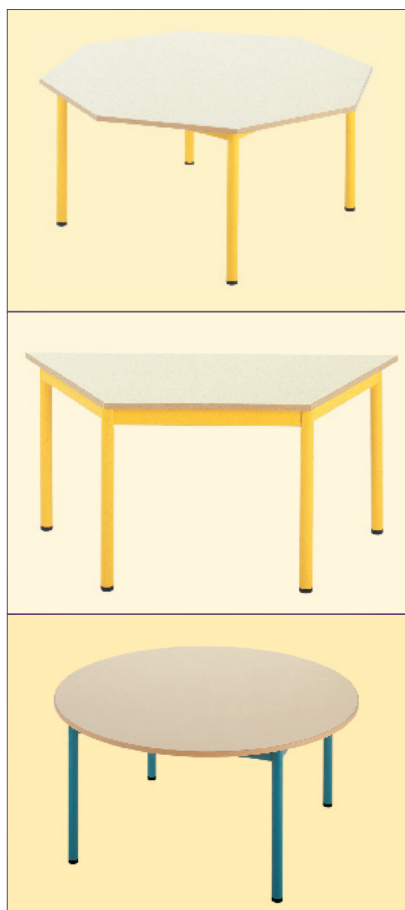

Tables Strat

TABLES STRAT

Tables maternelle fixes, 4 pieds.

Piètement finition époxy.

Plateau finition stratifié 21mm.

Chants surmoulé.

*Option bacs plastique blanc pour table ovale 1280 x 860.

Tél: 03.25.70.22.10
Mail: mobiliergoz@wanadoo.fr

Versions:	Carrée / Rectangle	Ronde	½ ronde	Trapèze	Ovale*	Octogonale
Dimensions:	600 x 400	-	-	-	-	-
(L.P.H.) mm	1200 x 400	-	-	-	-	-
	600 x 600	-	-	-	-	-
	1200 x 600	Ø 1200	Ø 1200	1200 x 520	1280 x 860*	-
						1300 x 1300
Taille:	1N, 2N, 3N, 4N	1N, 2N, 3N, 4N	1N, 2N, 3N, 4N	1N, 2N, 3N, 4N	1N, 2N, 3N, 4N	1N, 2N, 3N, 4N