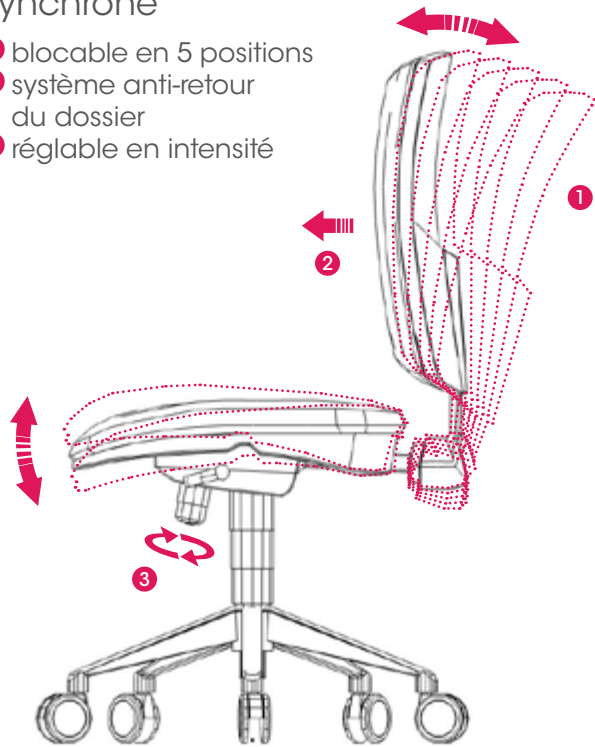

Sièges opératifs

Net@work

Présentation

- 1 Dossier tissu** : support et contre coque en polypropylène injecté. Mousse CMHR non feu M4 écologique et hypoallergénique, densité 28 kg/m³, ép. 50 mm.
Dossier résille structure en tube d'acier avec liaison par lame. 2 versions : avec ou sans têtière. Dossier fixe.
- 2 Assise** : support et contre-coque en polypropylène injecté. Mousse CMHR non feu M4 écologique et hypoallergénique, densité 43 kg/m³, ép. 60 mm.
Assise ergonomique avec translation d'assise intégrée.
- 3 Piètement** : Etoile 5 branches noire, nylon auto-grainé chargé de fibres de verre ou aluminium poli, ø 690 mm. Roulettes doubles galets en polypropylène de ø 50 mm.
- 4 Accotoirs**
 - 4D (réglables hauteur, largeur, profondeur et pivotants), manchette soft touch polyuréthane pivotantes pour assise ergonomique
 - 1D réglable en hauteur, manchette polypropylène pour assise standard.

Option

- 5 Roulettes**
 - Jeu de 5 roulettes sol dur ø 50 mm.
 - Jeu de 5 roulettes auto-freinées ø 50 mm.

Visiteurs

Piètement en tube d'acier noir ou aluminium gris.
Garnissage mousse polyéther. Patins en polyuréthane.

Réglage du dossier tissu
en hauteur
par crémaillère
(course de 7 cm)

Réglage de l'assise
ergonomique
en profondeur
par manette latérale
(course de 5 cm)

Synoptique en cm

Haut dossier résille avec tête

Haut dossier résille