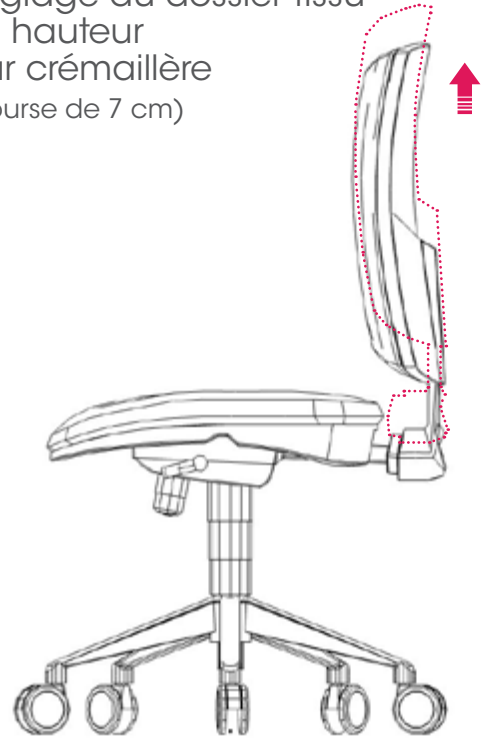

Sièges opératifs

Net@work

Présentation

- 1 Dossier tissu** : support et contre coque en polypropylène injecté. Mousse CMHR non feu M4 écologique et hypoallergénique, densité 28 kg/m³, ép. 50 mm.
Dossier résille structure en tube d'acier avec liaison par lame. 2 versions : avec ou sans têtière. Dossier fixe.
- 2 Assise** : support et contre-coque en polypropylène injecté. Mousse CMHR non feu M4 écologique et hypoallergénique, densité 43 kg/m³, ép. 60 mm.
Assise ergonomique avec translation d'assise intégrée.
- 3 Piètement** : Etoile 5 branches noire, nylon auto-grainé chargé de fibres de verre ou aluminium poli, ø 690 mm. Roulettes doubles galets en polypropylène de ø 50 mm.
- 4 Accotoirs**
 - 4D (réglables hauteur, largeur, profondeur et pivotants), manchette soft touch polyuréthane pivotantes pour assise ergonomique
 - 1D réglable en hauteur, manchette polypropylène pour assise standard.

Option

- 5 Roulettes**
 - Jeu de 5 roulettes sol dur ø 50 mm.
 - Jeu de 5 roulettes auto-freinées ø 50 mm.

Visiteurs

Piètement en tube d'acier noir ou aluminium gris.
Garnissage mousse polyéther. Patins en polyuréthane.

Réglage du dossier tissu
en hauteur
par crémaillère
(course de 7 cm)

Réglage de l'assise
ergonomique
en profondeur
par manette latérale
(course de 5 cm)

Synoptique en cm

Haut dossier résille avec tête

Haut dossier résille