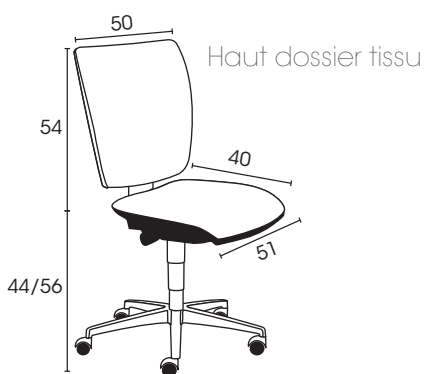

Haut dossier tissu