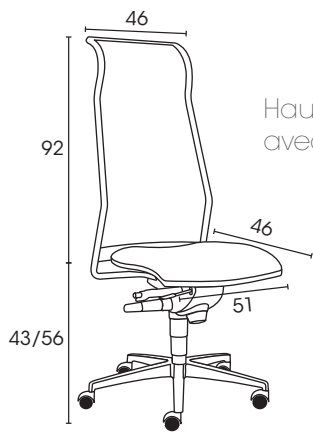

Sièges opératifs

Net@work

Présentation

- 1 Dossier tissu** : support et contre coque en polypropylène injecté. Mousse CMHR non feu M4 écologique et hypoallergénique, densité 28 kg/m³, ép. 50 mm.
Dossier résille structure en tube d'acier avec liaison par lame. 2 versions : avec ou sans têtière. Dossier fixe.
- 2 Assise** : support et contre-coque en polypropylène injecté. Mousse CMHR non feu M4 écologique et hypoallergénique, densité 43 kg/m³, ép. 60 mm.
Assise ergonomique avec translation d'assise intégrée.
- 3 Piètement** : Etoile 5 branches noire, nylon auto-grainé chargé de fibres de verre ou aluminium poli, ø 690 mm. Roulettes doubles galets en polypropylène de ø 50 mm.
- 4 Accotoirs**
 - 4D (réglables hauteur, largeur, profondeur et pivotants), manchette soft touch polyuréthane pivotantes pour assise ergonomique
 - 1D réglable en hauteur, manchette polypropylène pour assise standard.

Réglage du dossier tissu
en hauteur
par crémaillère
(course de 7 cm)

Réglage de l'assise
ergonomique
en profondeur
par manette latérale
(course de 5 cm)

Synoptique en cm

Haut dossier résille avec tête

Haut dossier résille