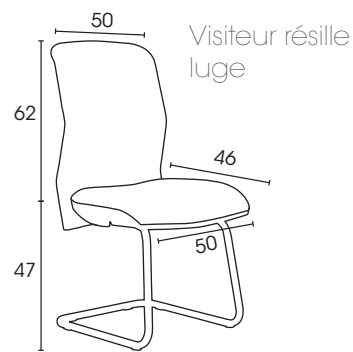

Sièges opératifs

Net@work

Présentation

- 1 Dossier tissu** : support et contre coque en polypropylène injecté. Mousse CMHR non feu M4 écologique et hypoallergénique, densité 28 kg/m³, ép. 50 mm.
Dossier résille structure en tube d'acier avec liaison par lame. 2 versions : avec ou sans têtière. Dossier fixe.
- 2 Assise** : support et contre-coque en polypropylène injecté. Mousse CMHR non feu M4 écologique et hypoallergénique, densité 43 kg/m³, ép. 60 mm.
Assise ergonomique avec translation d'assise intégrée.
- 3 Piètement** : Etoile 5 branches noire, nylon auto-grainé chargé de fibres de verre ou aluminium poli, ø 690 mm. Roulettes doubles galets en polypropylène de ø 50 mm.
- 4 Accotoirs**
 - 4D (réglables hauteur, largeur, profondeur et pivotants), manchette soft touch polyuréthane pivotantes pour assise ergonomique
 - 1D réglable en hauteur, manchette polypropylène pour assise standard.

Réglage du dossier tissu
en hauteur
par crémaillère
(course de 7 cm)

Réglage de l'assise
ergonomique
en profondeur
par manette latérale
(course de 5 cm)

Synoptique en cm

Haut dossier résille avec tête

Haut dossier résille