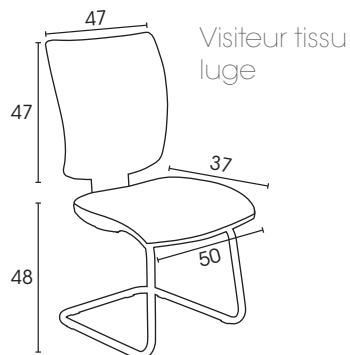

Visiteur tissu luge

Nuancier

Tissus Bali sur stock

Tissu Xtrem plus sur stock

Résille sur stock

sur demande

Piètements