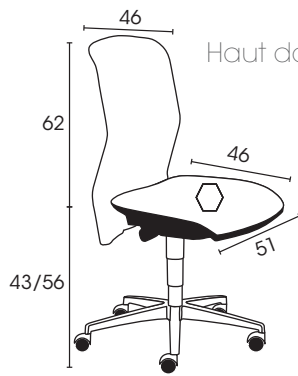

Sièges opératifs

Net@work

Présentation

- 1 Dossier tissu** : support et contre coque en polypropylène injecté. Mousse CMHR non feu M4 écologique et hypoallergénique, densité 28 kg/m³, ép. 50 mm.
Dossier résille structure en tube d'acier avec liaison par lame. 2 versions : avec ou sans têtière. Dossier fixe.
- 2 Assise** : support et contre-coque en polypropylène injecté. Mousse CMHR non feu M4 écologique et hypoallergénique, densité 43 kg/m³, ép. 60 mm.
Assise ergonomique avec translation d'assise intégrée.
- 3 Piètement** : Etoile 5 branches noire, nylon auto-grainé chargé de fibres de verre ou aluminium poli, ø 690 mm. Roulettes doubles galets en polypropylène de ø 50 mm.
- 4 Accotoirs**
 - 4D (réglables hauteur, largeur, profondeur et pivotants), manchette soft touch polyuréthane pivotantes pour assise ergonomique
 - 1D réglable en hauteur, manchette polypropylène pour assise standard.

Réglage du dossier tissu
en hauteur
par crémaillère
(course de 7 cm)

Réglage de l'assise
ergonomique
en profondeur
par manette latérale
(course de 5 cm)

Synoptique en cm

Haut dossier résille avec tête

Haut dossier résille