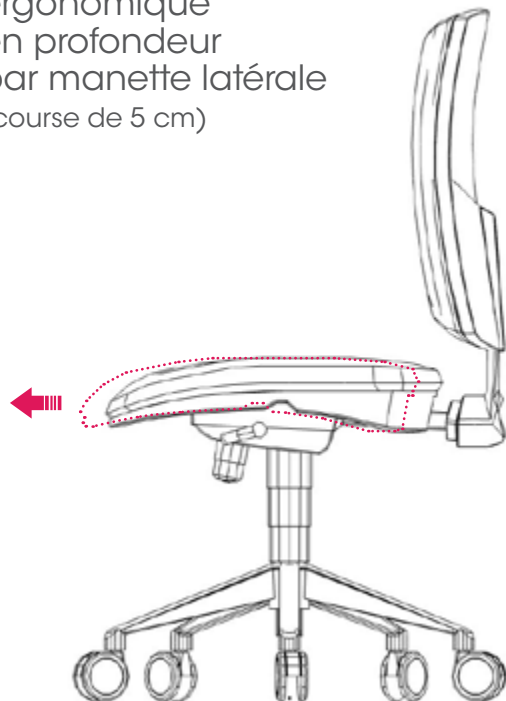

Sièges opératifs

Net@work

Présentation

- 1 Dossier tissu** : support et contre coque en polypropylène injecté. Mousse CMHR non feu M4 écologique et hypoallergénique, densité 28 kg/m³, ép. 50 mm.
Dossier résille structure en tube d'acier avec liaison par lame. 2 versions : avec ou sans têtière. Dossier fixe.
- 2 Assise** : support et contre-coque en polypropylène injecté. Mousse CMHR non feu M4 écologique et hypoallergénique, densité 43 kg/m³, ép. 60 mm.
Assise ergonomique avec translation d'assise intégrée.
- 3 Piètement** : Etoile 5 branches noire, nylon auto-grainé chargé de fibres de verre ou aluminium poli, ø 690 mm. Roulettes doubles galets en polypropylène de ø 50 mm.
- 4 Accotoirs**
 - 4D (réglables hauteur, largeur, profondeur et pivotants), manchette soft touch polyuréthane pivotantes pour assise ergonomique
 - 1D réglable en hauteur, manchette polypropylène pour assise standard.

Réglage du dossier tissu
en hauteur
par crémaillère
(course de 7 cm)

Réglage de l'assise
ergonomique
en profondeur
par manette latérale
(course de 5 cm)

Synoptique en cm

Haut dossier résille avec tête

Haut dossier résille