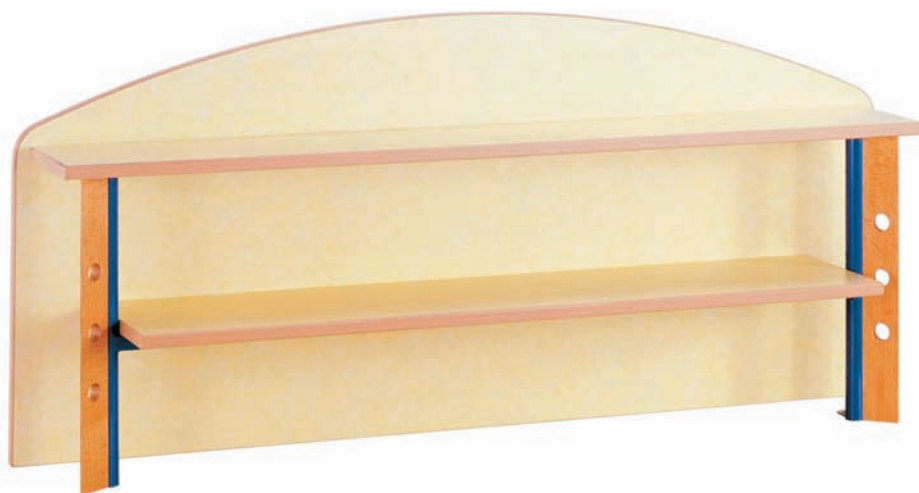

# Zenith

ZENITH

Crédence Zénith

Piètement finition époxy.

Corps du buffet finition mélaminé 19mm.  
Chants en PVC.

Montants ajourés en hêtre massif verni.

S'adapte sur les dessertes et dessertes bois 3 portes 3 tiroirs

Versions:	Crédence
Dimensions: (L.P.H.) mm	1330 x 270 x 600

Tél: 03.25.70.22.10  
Mail: mobiliergoz@wanadoo.fr