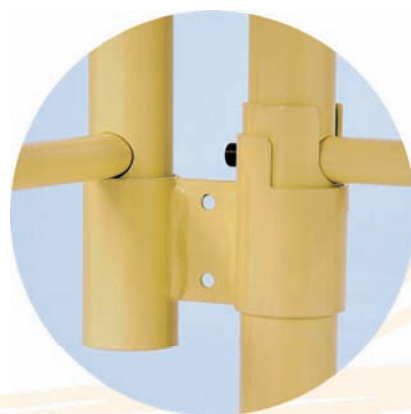

# Claustra Zénith

CLAUSTRA ZENITH

Piètement époxy. Tube Ø 40mm.

Panneau en Médium stratifié 21mm, chants vernis.

<b>Versions:</b>	Claustra Zénith
<b>Dimensions:</b>	820 x 505 x 1630
<b>( L.P.H.) mm</b>	1220 x 505 x 1630
	1620 x 505 x 1630